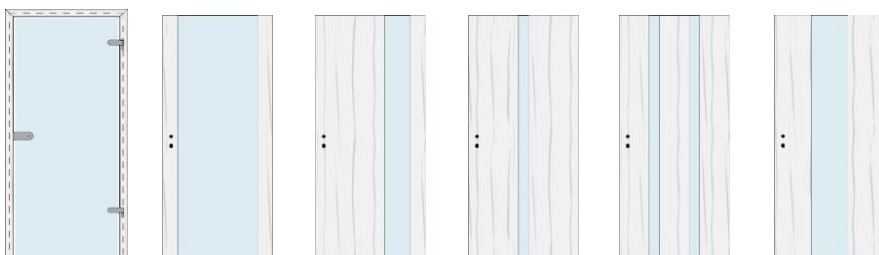

Edzett üv. felára (víztiszta, savmart)	L01	L02	L03-A (B/C)	L04-B (A/C)	L05	L06
	96 610 Ft	59 100 Ft	36 600 Ft	26 800 Ft	50 700 Ft	45 100 Ft