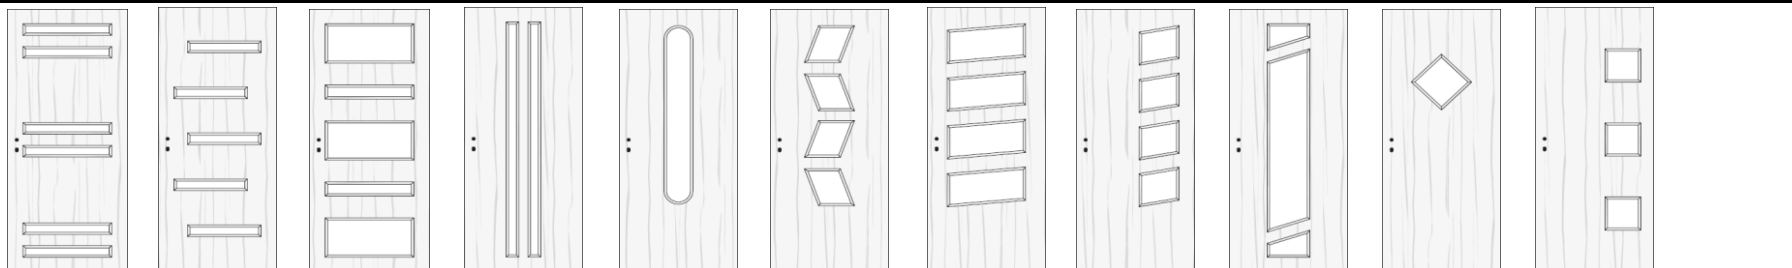

Üvegezés felára alap üveggel	G25 37 800 Ft	G26 31 500 Ft	G27 33 600 Ft	G28 25 200 Ft	G29 33 600 Ft	G30 33 600 Ft	G31 36 400 Ft	G32 33 600 Ft	G33 25 900 Ft	G34 5 600 Ft	G35 12 600 Ft	

Alap üvegtípusok: float (vítiszta), screen, krizet, fehér csincsilla, fehér fatörzs, flutes, master care, bronz csincsilla, bronz fatörzs. Savmart üveg nem alaparas!

Az üvegezési típusok felára hozzáadandó a tele ajtó árához! Egyéb felárak az utolsó oldalon találhatóak.

Árlistánk 2020. január 29-től visszavonásig érvényes. Az árváltoztatás jogát fenntartjuk. Áraink a 27%-os áfa-t nem tartalmazzák!