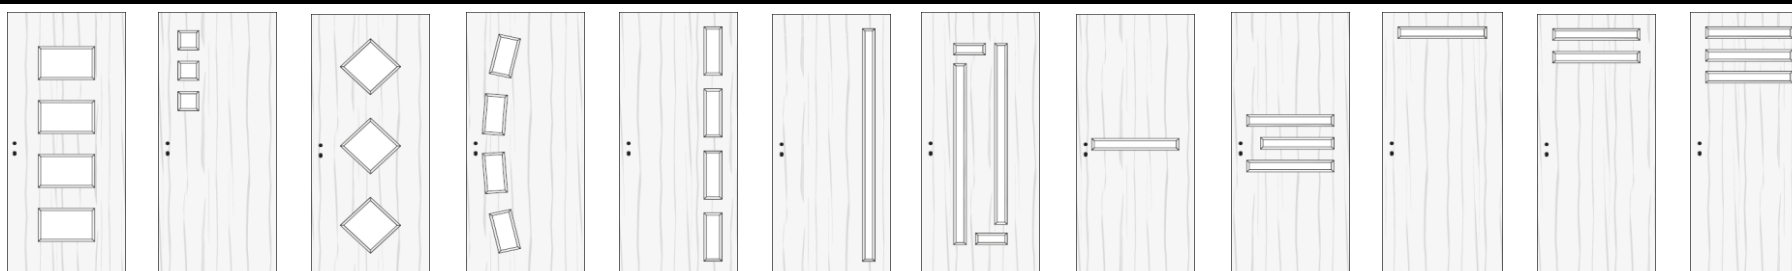

Üvegezés felára alap üveggel	G13 25 200 Ft	G14 12 600 Ft	G15 16 800 Ft	G16 22 400 Ft	G17 22 400 Ft	G18-A (B/C) 12 600 Ft	G19 36 400 Ft	G20 6 300 Ft	G21 18 900 Ft	G22 6 300 Ft	G23 12 600 Ft	G24 18 900 Ft