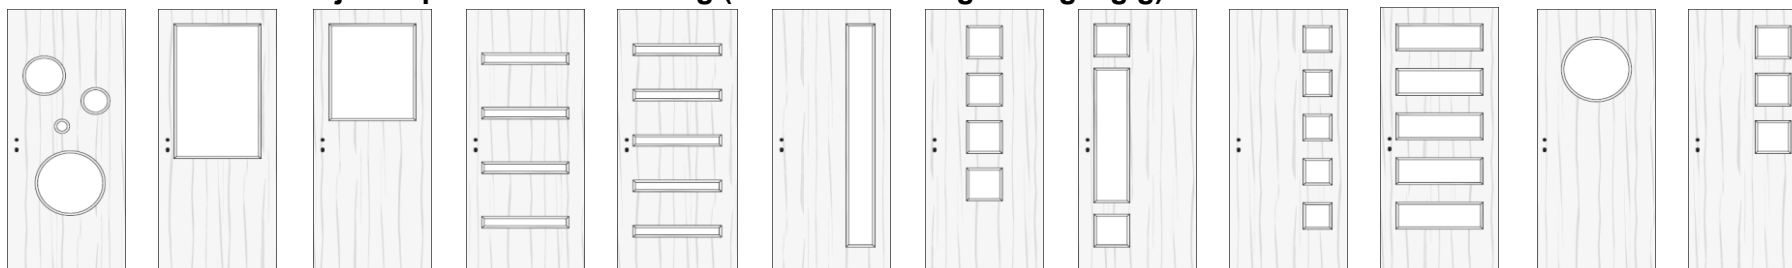

## Nyitva tartás:

Hétfő-Kedd-Szerda 8:00-17:00

Csütörtök 10:00-19:00

Péntek 8:00-15:00

Szombat 9:00-15:00

[facebook.com/milanonyilaszaro](https://facebook.com/milanonyilaszaro)

**A tele ajtó alapára 100 x 213 cm-ig (15 cm-es tokmag vastagságig): 58.990 Ft+Áfa**